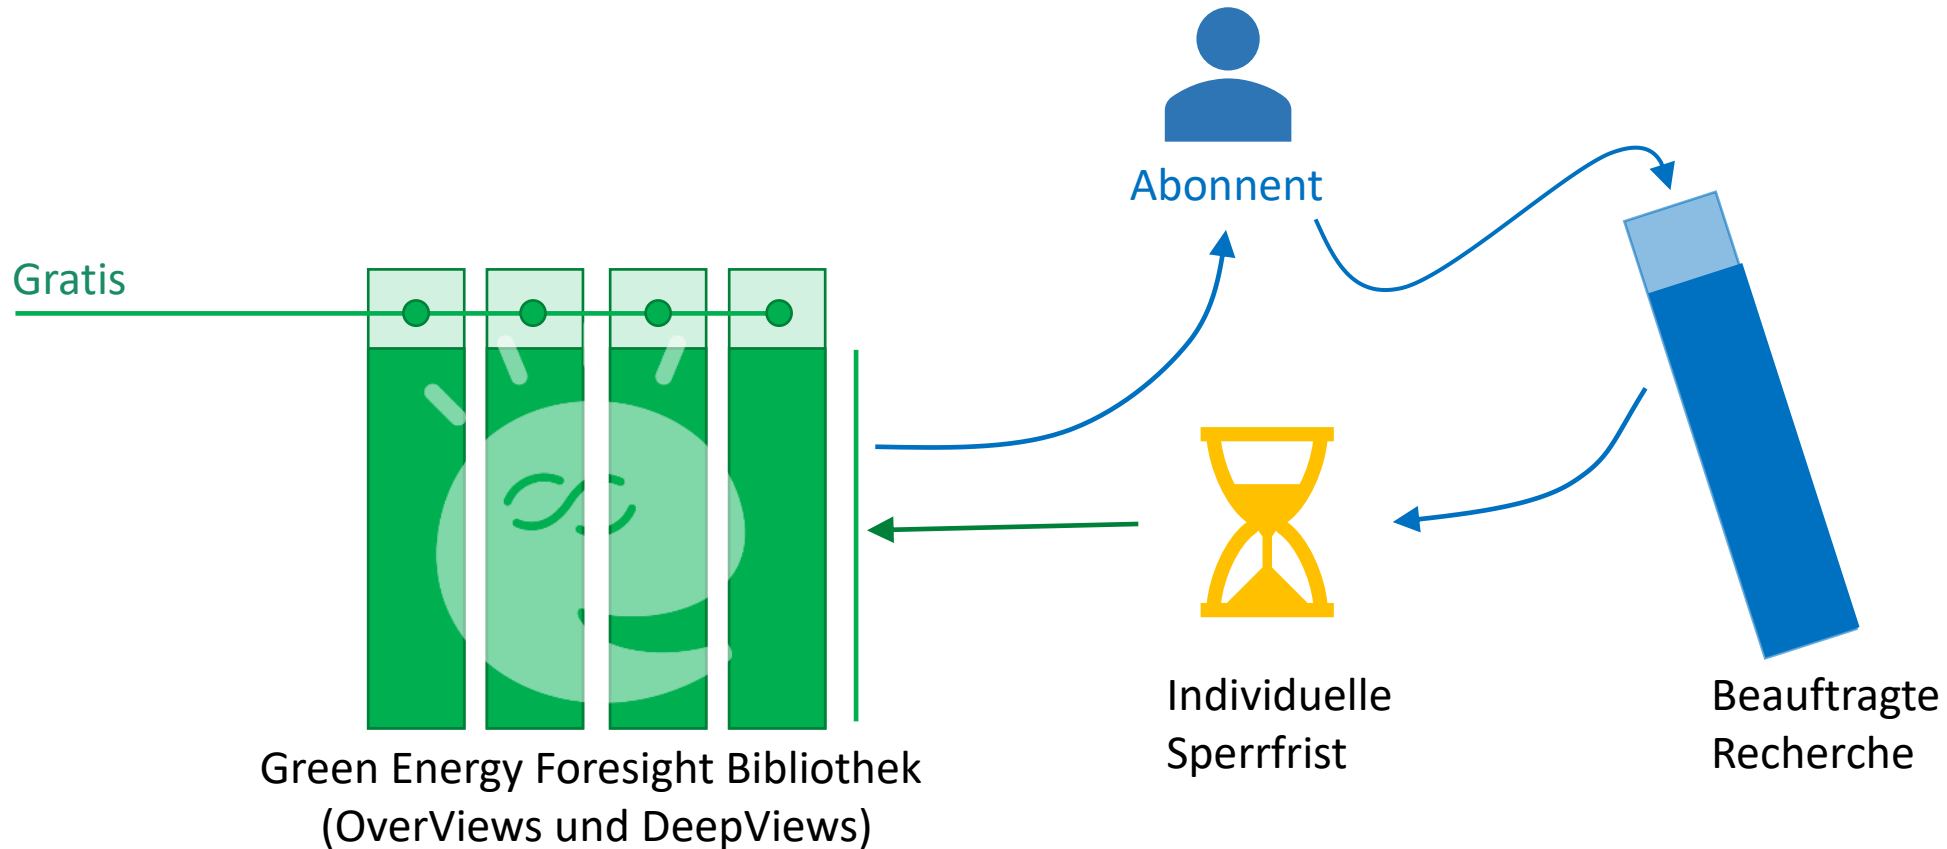

Green Energy Foresight

Einblick und Weitblick für unsere Partner

green
energy
lab.at

Green Energy Foresight

Drei Flughöhen für Foresight Reports

MetaView

- Beratungsleistung in Form von Workshops. Entschädigung nach Aufwand.
- Basiert auf dem GEL-internen MetaView-Report und wird auf die individuellen Bedürfnisse zugeschnitten.
- Identifiziert Themen- und Suchfelder, beschreibt Trends, Abhängigkeiten und Einflussfaktoren

DeepView Report

- Liefert tiefergehenden Einblick in eine bestimmte Technologie.
- Bewertet die Technologie anhand definierter Indikatoren.
- Beschreibt ausgehend vom Status quo Entwicklungen, identifiziert Kompetenzzentren, Projekte, Experten und Startups.

Der Weg zum individuellen Foresight Report

Ein Foresight Abonnement bietet Zugang zu allen Inhalten

Prototyp „Circular Economy OverView“