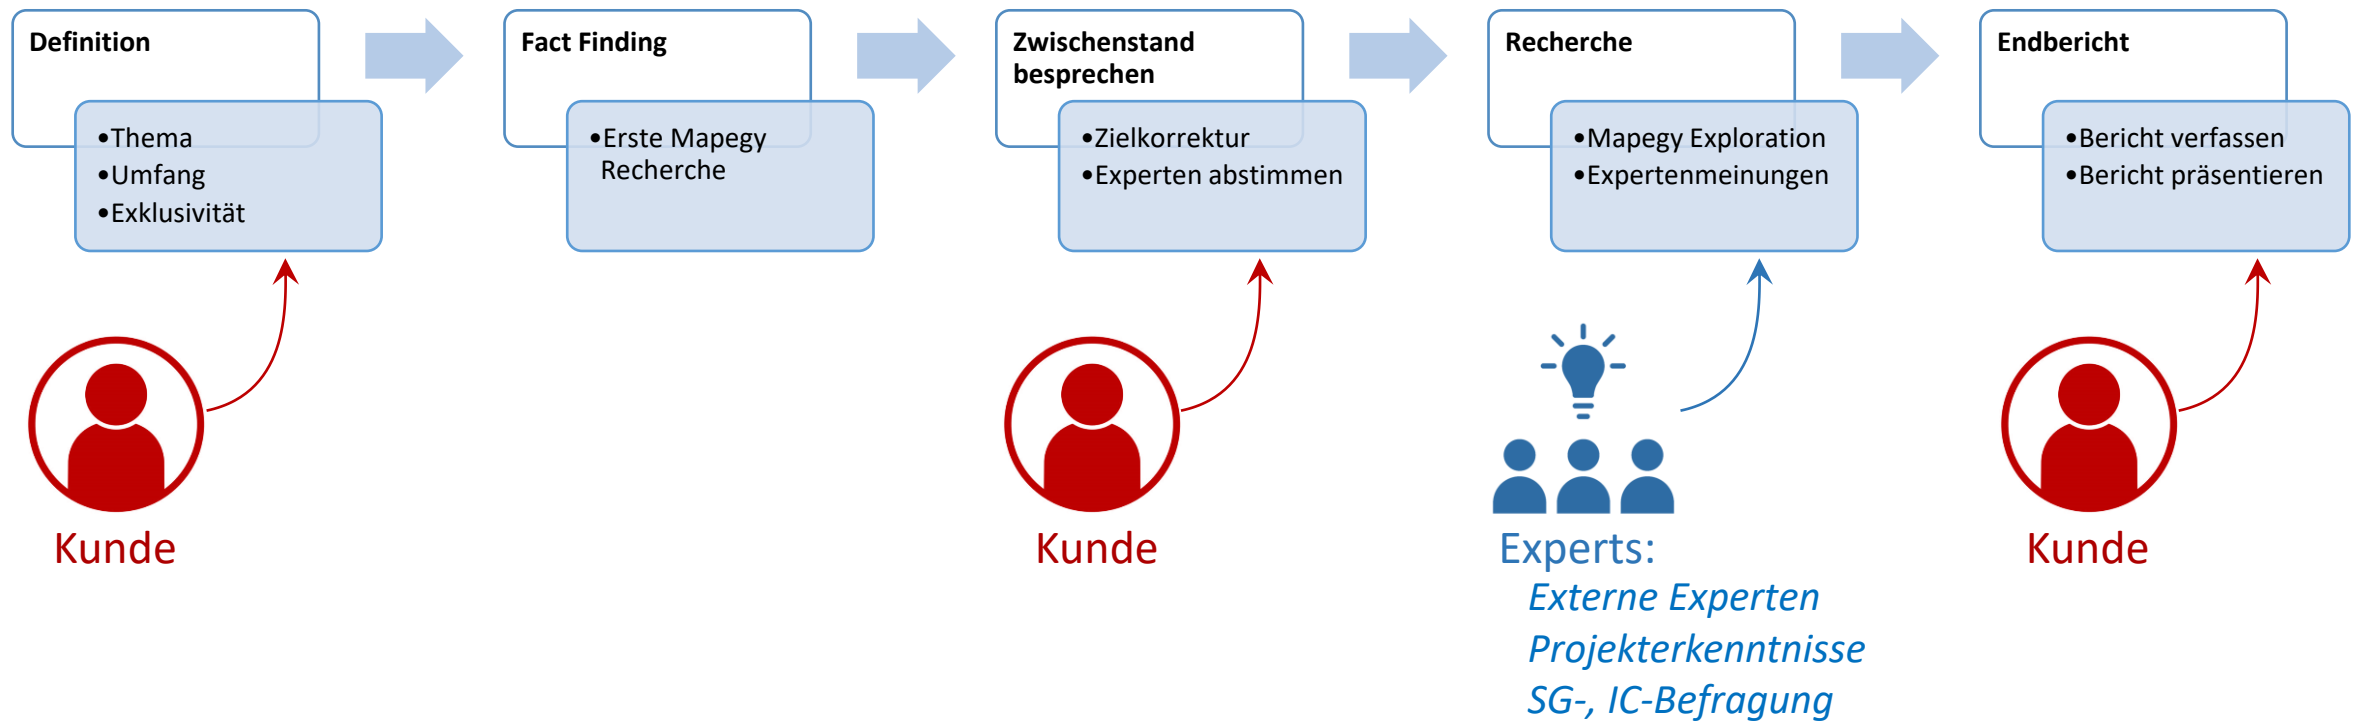

Der Weg zum individuellen Foresight Report