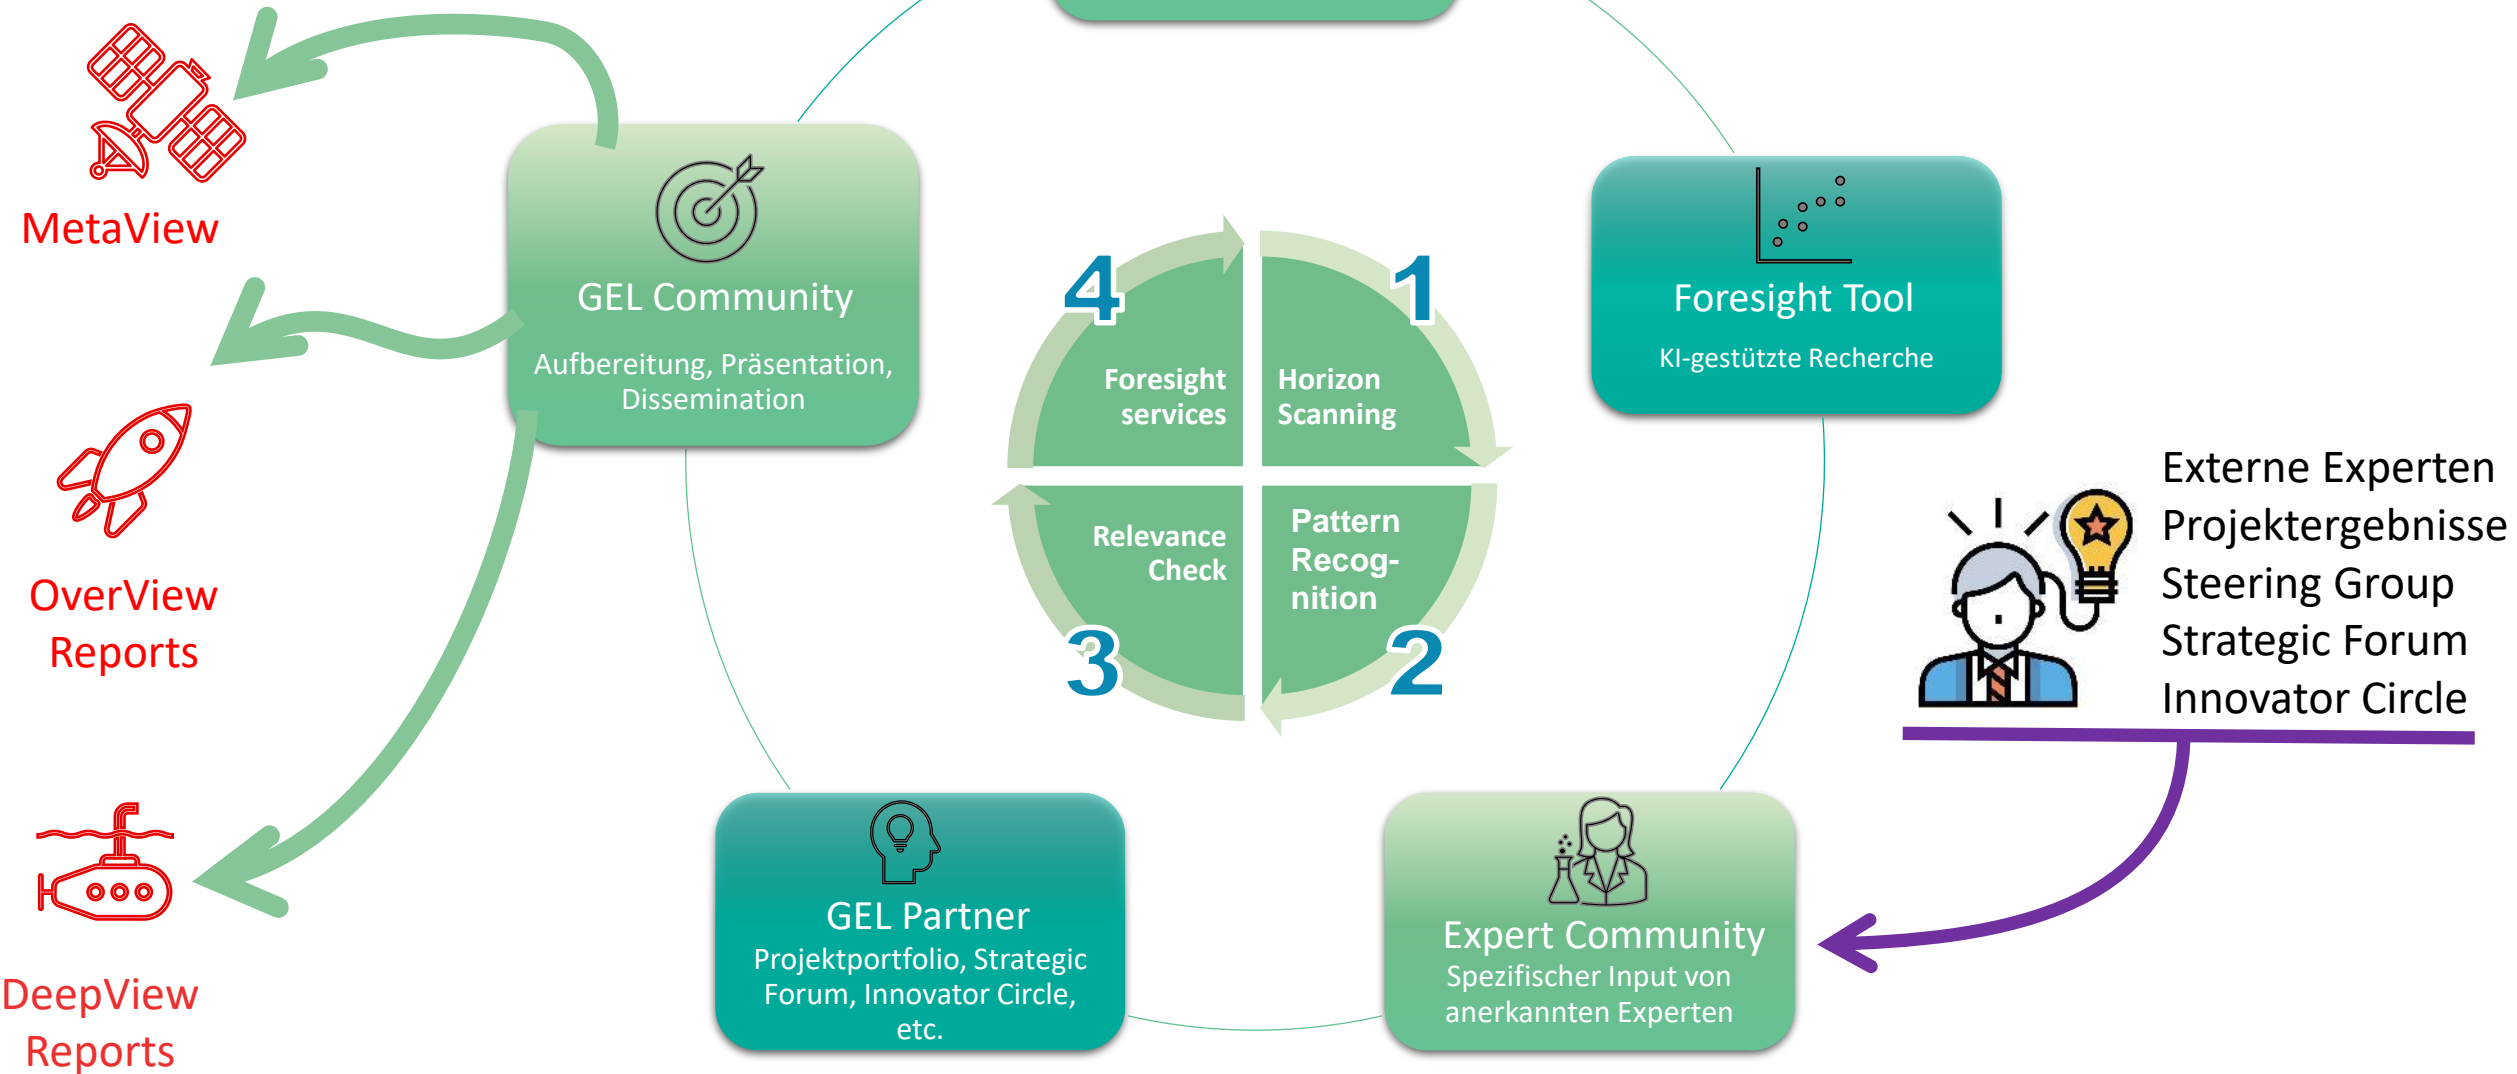

Green Energy Foresight

Einblick und Weitblick für unsere Partner

green
energy
lab.at

Green Energy Foresight

Drei Flughöhen für Foresight Reports

MetaView

- Beratungsleistung in Form von Workshops. Entschädigung nach Aufwand.
- Basiert auf dem GEL-internen MetaView-Report und wird auf die individuellen Bedürfnisse zugeschnitten.
- Identifiziert Themen- und Suchfelder, beschreibt Trends, Abhängigkeiten und Einflussfaktoren

OverView Report

- Liefert Überblick über ein Such- oder Themenfeld innerhalb des strategischen Rahmens.
- Analysiert dieses Gebiet und verschafft allgemeines Verständnis der Entwicklungen darin.
- Identifiziert relevante Technologien, beschreibt Trends, Abhängigkeiten und Einflussfaktoren.

DeepView Report

- Liefert tiefergehenden Einblick in eine bestimmte Technologie.
- Bewertet die Technologie anhand definierter Indikatoren.
- Beschreibt ausgehend vom Status quo Entwicklungen, identifiziert Kompetenzzentren, Projekte, Experten und Startups.

Der Weg zum individuellen Foresight Report

Ein Foresight Abonnement bietet Zugang zu allen Inhalten

Prototyp „Circular Economy OverView“